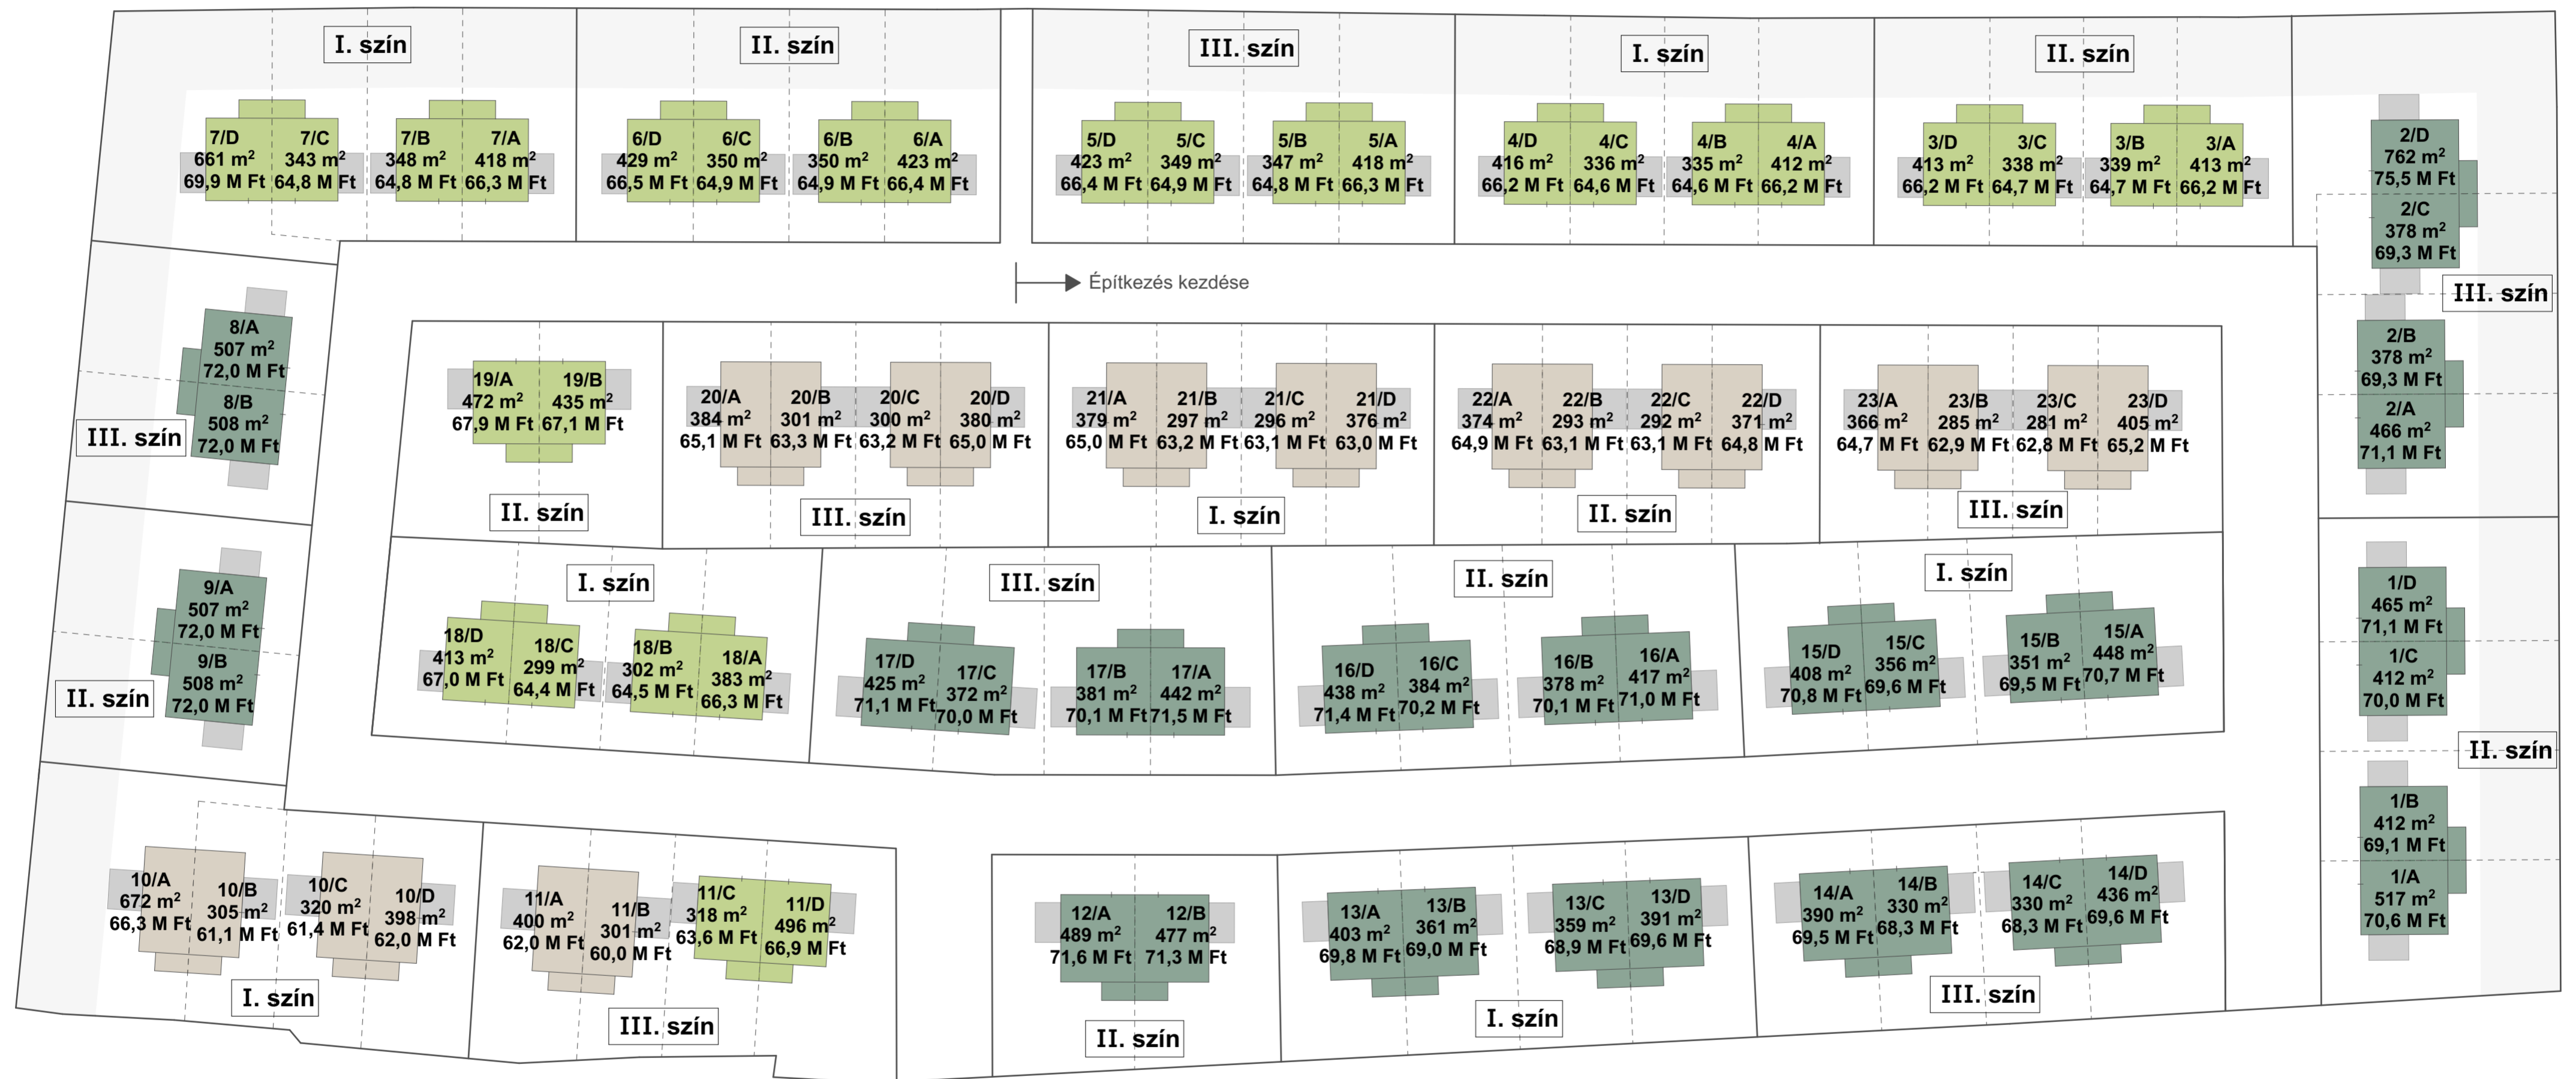

# STAY FAMILY PARK

## Hajdúböszörmény

Az alábbi (nettó) árak 2025.05.31.-ig érvényesek.

### 84 db lakás

Lakástípus 1  
Nappali + 2 szoba  
(81 m²)  
28 db lakás

Lakástípus 2  
Nappali + 2 szoba  
(78 m²)  
22 db lakás

Lakástípus 3  
Nappali + 3 szoba  
(95 m²)  
34 db lakás

	Tetőcserép	Homlokzati alapszín	Homlokzati betét
I. szín			
II. szín			
III. szín			