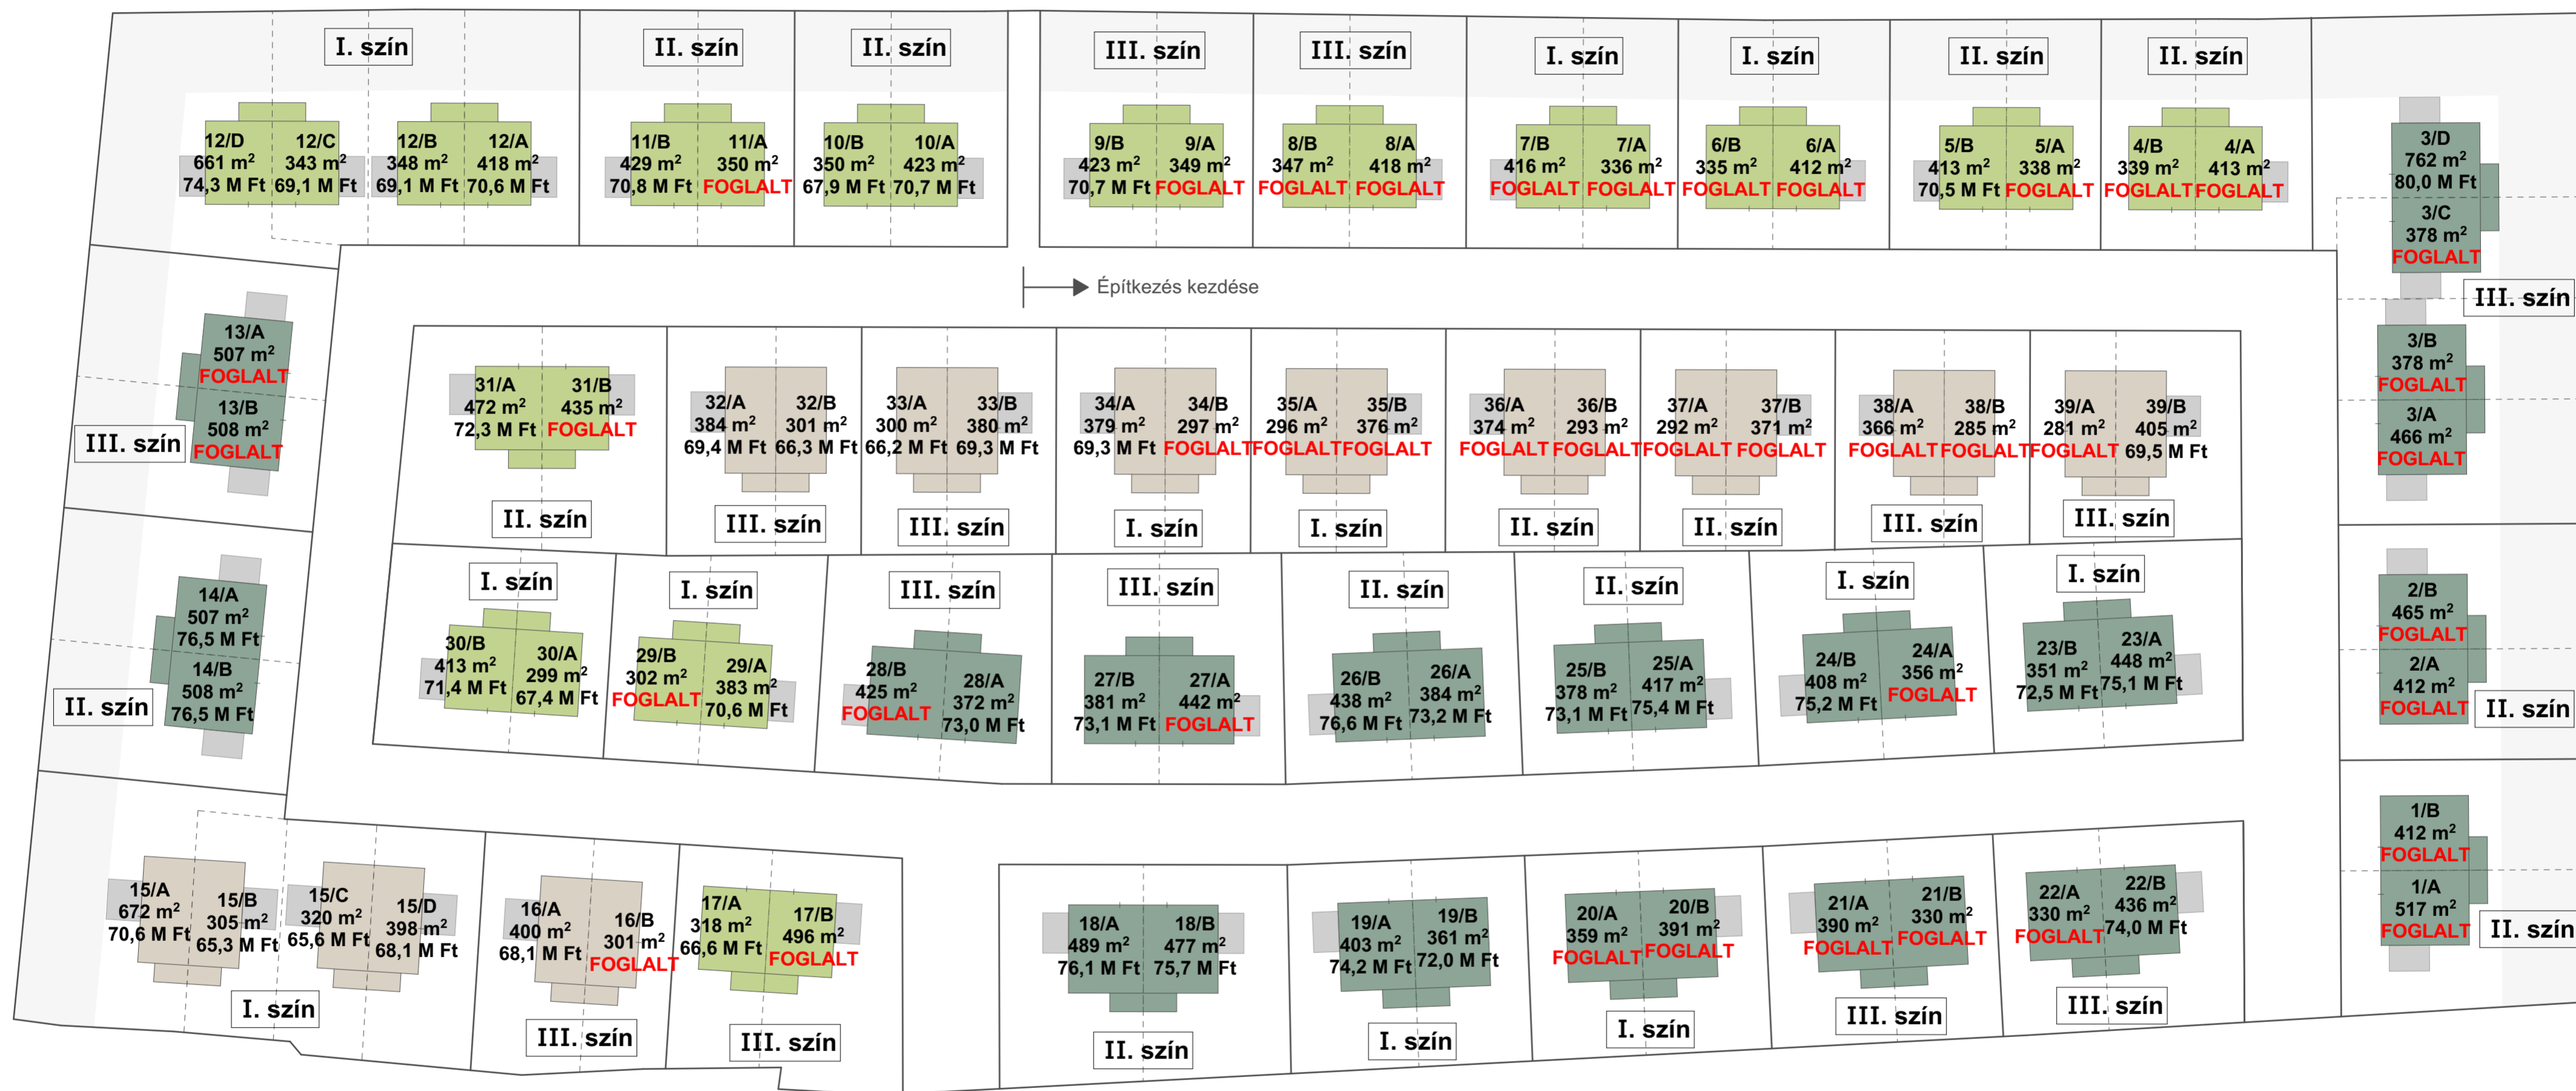

+36 20 220 6612
ERTEKESITES@STAYFAMILYPARK.HU
WWW.STAYFAMILYPARK.HU

STAY FAMILY PARK

Hajdúböszörmény

A JÖVŐ ZÖLD OTTHONÁT ÉPÍTJÜK!

Az alábbi (nettó) árak 2025.10.31.-ig érvényesek.

84 db lakás

Lakástípus 1
Nappali + 2 szoba
(81 m²)
28 db lakás

Lakástípus 2
Nappali + 2 szoba
(78 m²)
22 db lakás

Lakástípus 3
Nappali + 3 szoba
(95 m²)
34 db lakás

	Tetőcserép	Homlokzati alapszín	Homlokzati betét
I. szín			
II. szín			
III. szín