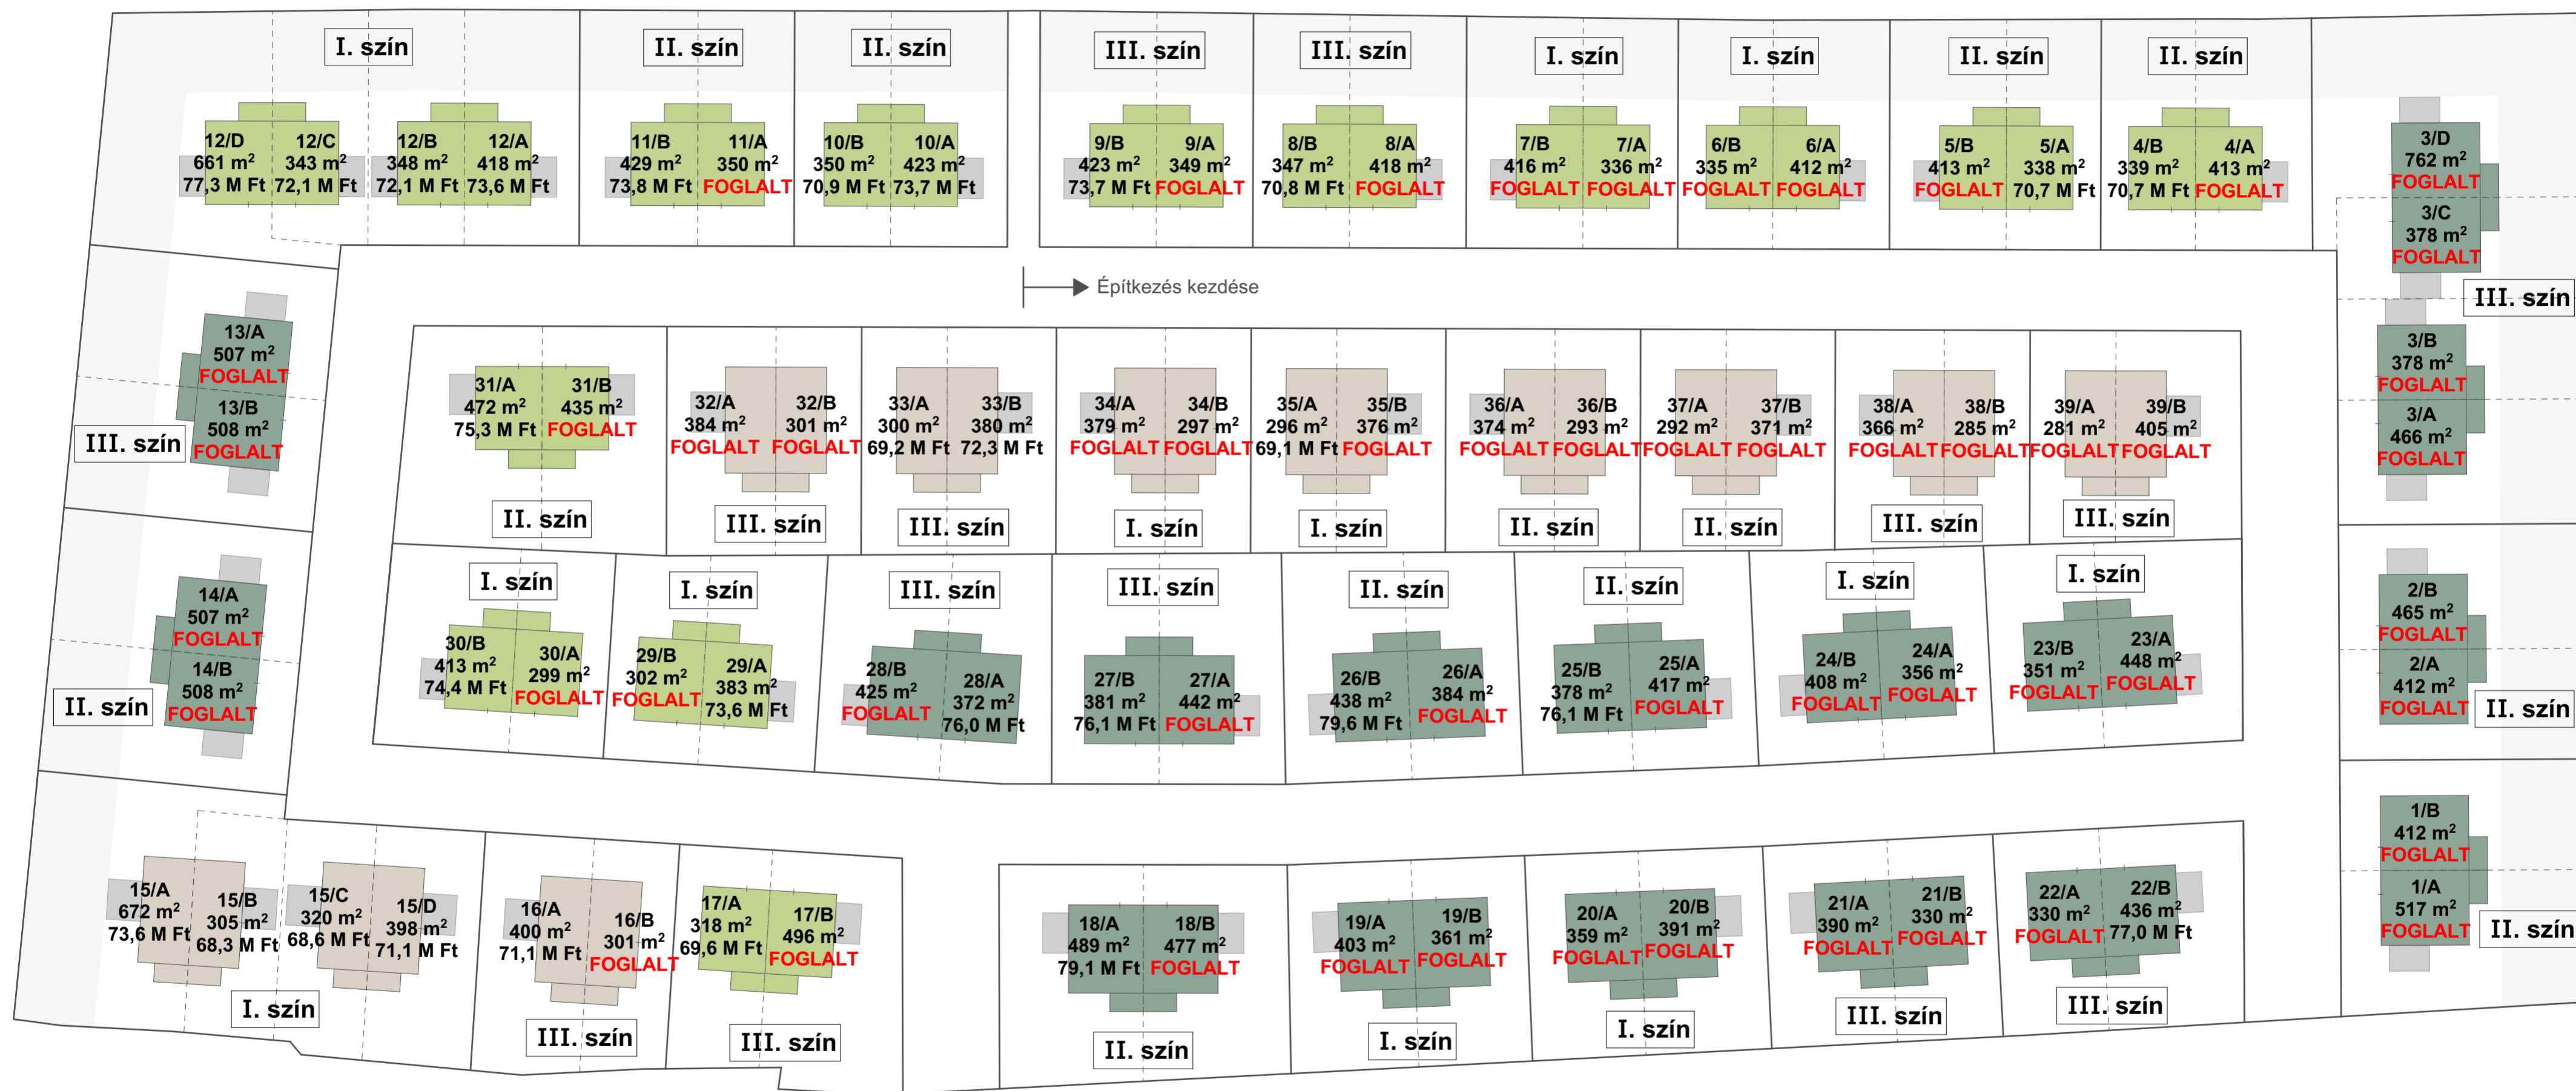

+36 20 220 6612  
 ERTEKESITES@STAYFAMILYPARK.HU  
 WWW.STAYFAMILYPARK.HU

# STAY FAMILY PARK

## Hajdúböszörmény

A JÖVŐ ZÖLD OTTHONÁT ÉPÍTJÜK!

Az alábbi (nettó) árak 2026.04.30.-ig érvényesek.

### 84 db lakás

Lakástípus 1  
 Nappali + 2 szoba  
 (81 m²)  
 28 db lakás

Lakástípus 2  
 Nappali + 2 szoba  
 (78 m²)  
 22 db lakás

Lakástípus 3  
 Nappali + 3 szoba  
 (95 m²)  
 34 db lakás

	Tetőcserép	Homlokzati alapszín	Homlokzati betét
I. szín			
II. szín			
III. szín			