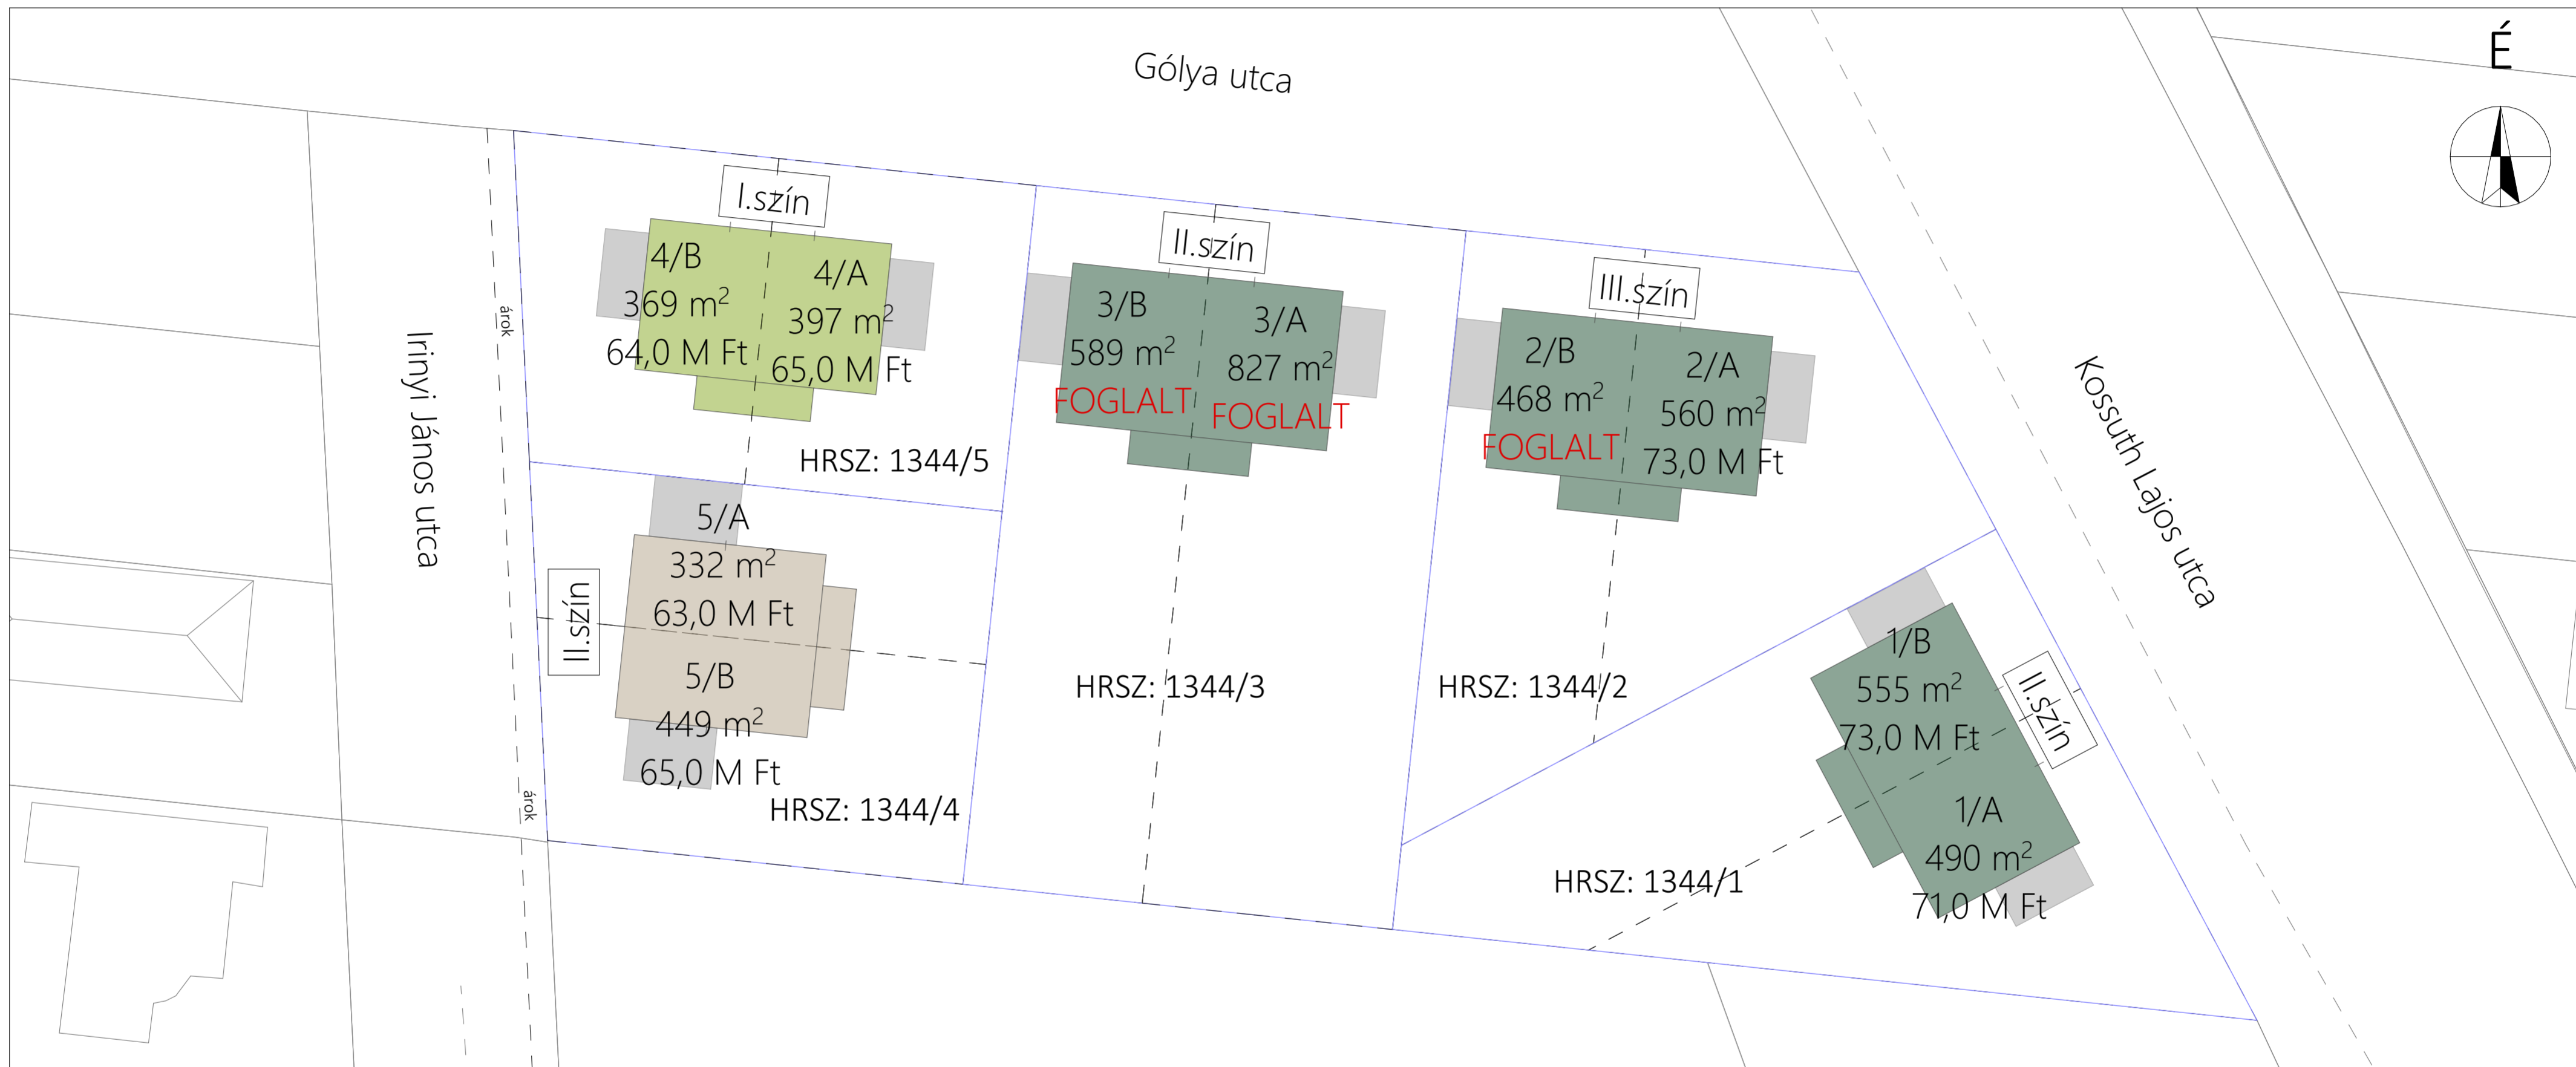

+36 20 220 6612
 ERTEKESITES@STAYFAMILYPARK.HU
 WWW.STAYFAMILYPARK.HU

A JÖVŐ ZÖLD OTTHONÁT ÉPÍTJÜK!

STAY FAMILY PARK

Vámospércs

Az alábbi (nettó) árak 2026.04.30.-ig érvényesek.

	Tetőcserép	Homlokzati alapszín	Homlokzati betét
I. szín			
II. szín			
III. szín			

10 db lakás

Lakástípus 1
 Nappali + 2 szoba
 (80 m²)
 2 db lakás

Lakástípus 2
 Nappali + 2 szoba
 (78 m²)
 2 db lakás

Lakástípus 3
 Nappali + 3 szoba
 (95 m²)
 6 db lakás