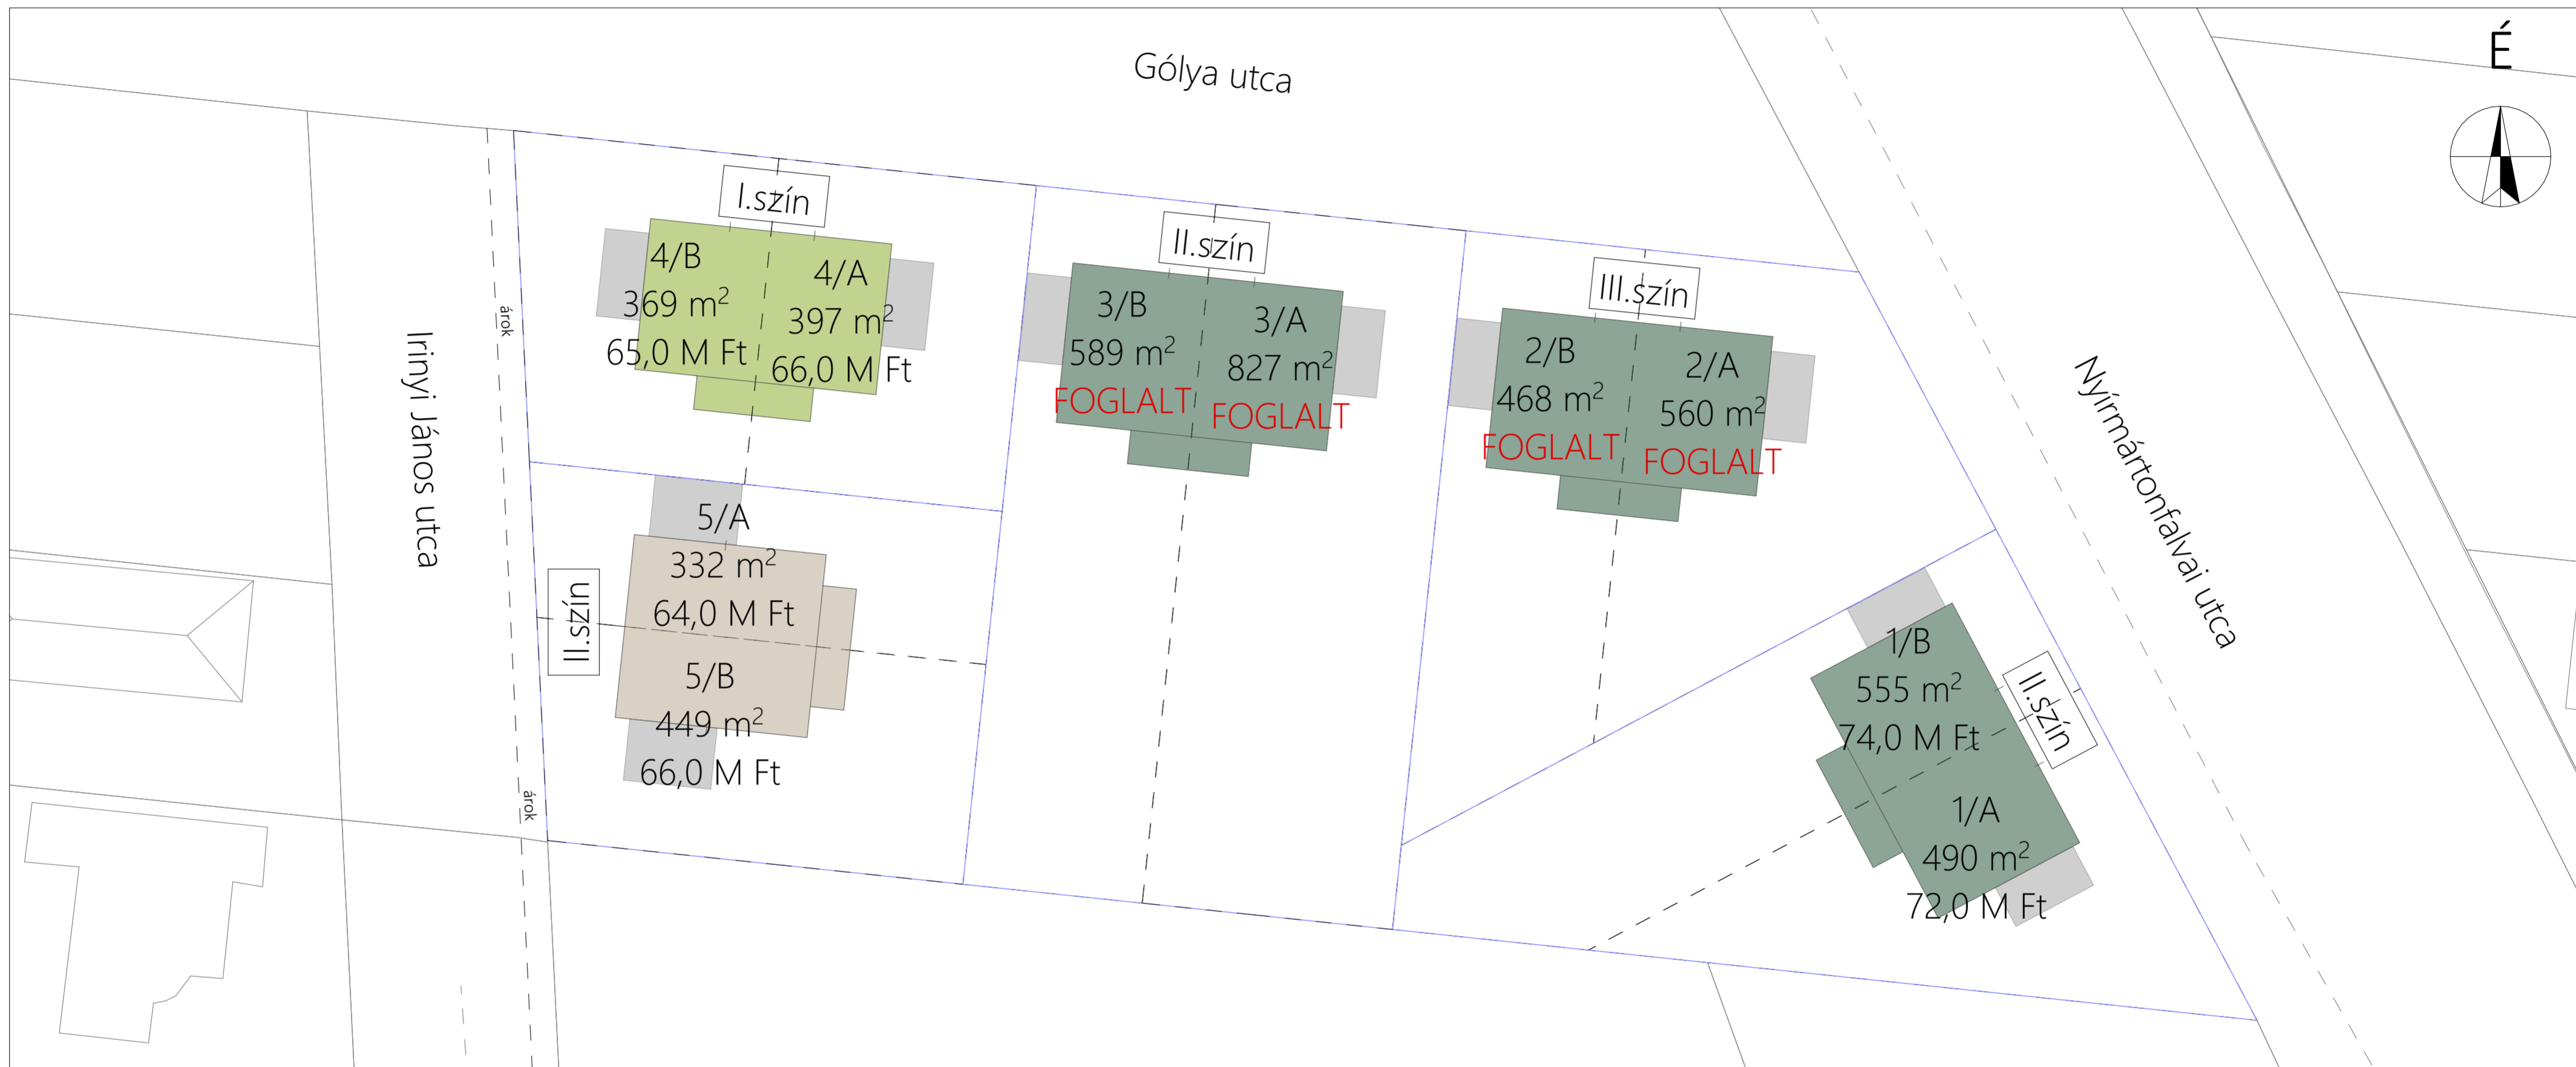

+36 20 220 6612
 ERTEKESITES@STAYFAMILYPARK.HU
 WWW.STAYFAMILYPARK.HU

STAY FAMILY PARK

Vámospércs

A JÖVŐ ZÖLD OTTHONÁT ÉPÍTJÜK!

Az alábbi (nettó) árak 2026.05.31.-ig érvényesek.

	Tetőcserép	Homlokzati alapszín	Homlokzati betét
I. szín			
II. szín			
III. szín			

10 db lakás

Lakástípus 1
 Nappali + 2 szoba
 (80 m²)
 2 db lakás

Lakástípus 2
 Nappali + 2 szoba
 (78 m²)
 2 db lakás

Lakástípus 3
 Nappali + 3 szoba
 (95 m²)
 6 db lakás