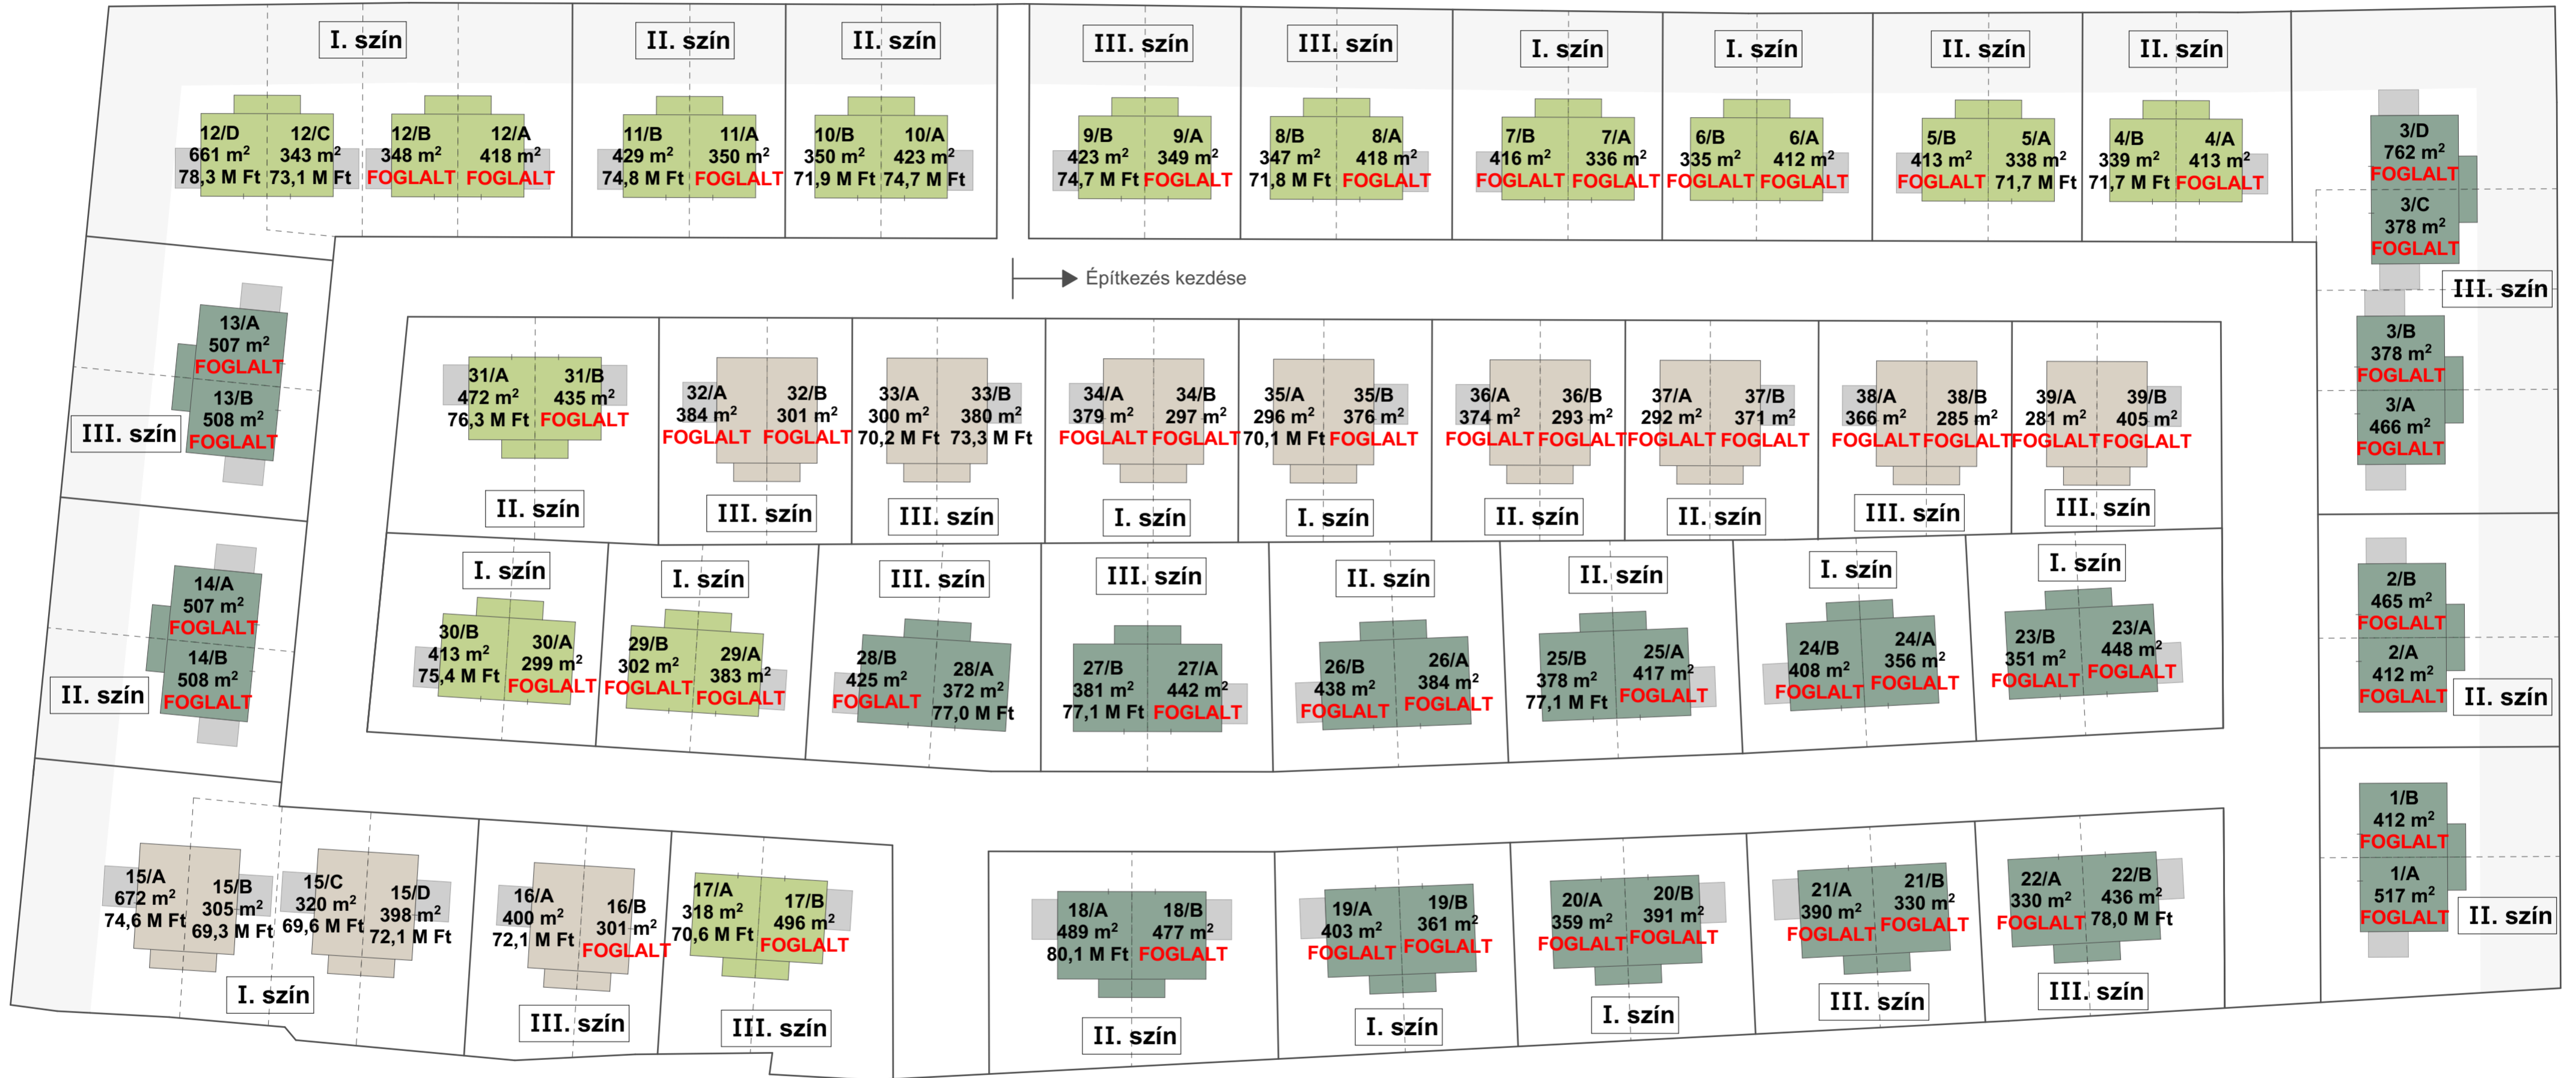

+36 20 220 6612
 ERTEKESITES@STAYFAMILYPARK.HU
 WWW.STAYFAMILYPARK.HU

STAY FAMILY PARK

Hajdúböszörmény

A JÖVŐ ZÖLD OTTHONÁT ÉPÍTJÜK!

Az alábbi (nettó) árak 2026.05.31.-ig érvényesek.

84 db lakás

Lakástípus 1
 Nappali + 2 szoba
 (81 m²)
 28 db lakás

Lakástípus 2
 Nappali + 2 szoba
 (78 m²)
 22 db lakás

Lakástípus 3
 Nappali + 3 szoba
 (95 m²)
 34 db lakás

| | Tetőcserép | Homlokzati alapszín | Homlokzati betét |
|-----------|------------|---------------------|------------------|
| I. szín | | | |
| II. szín | | | |
| III. szín | | | |